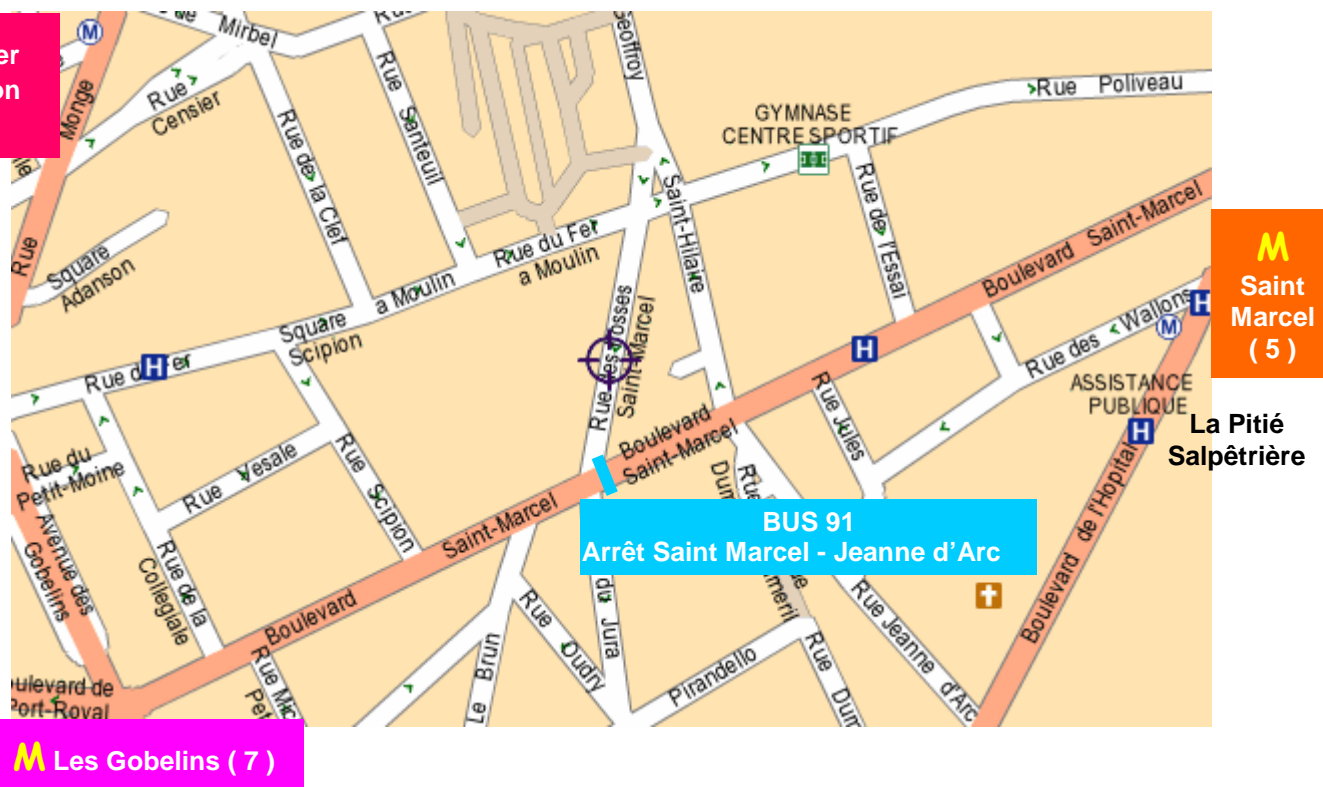

ACCÈS AUX LOCAUX DE JEUNES MÉDECINS (anciennement ISNCCA)

L'accès à nos locaux se fait par l'entrée se situant au 8/10 rue des Fossés St Marcel (entrée piétons et accès parking), Paris 5^{ème}.

Vous devez traverser le parking et vous diriger vers l'École de Chirurgie. Lorsque vous avez la statue de Paul Jules TILLAUX en face de vous et que vous atteignez le sol pavé, vous tournez à droite et vous entrez dans une cour. Nous sommes dans le bâtiment de droite.